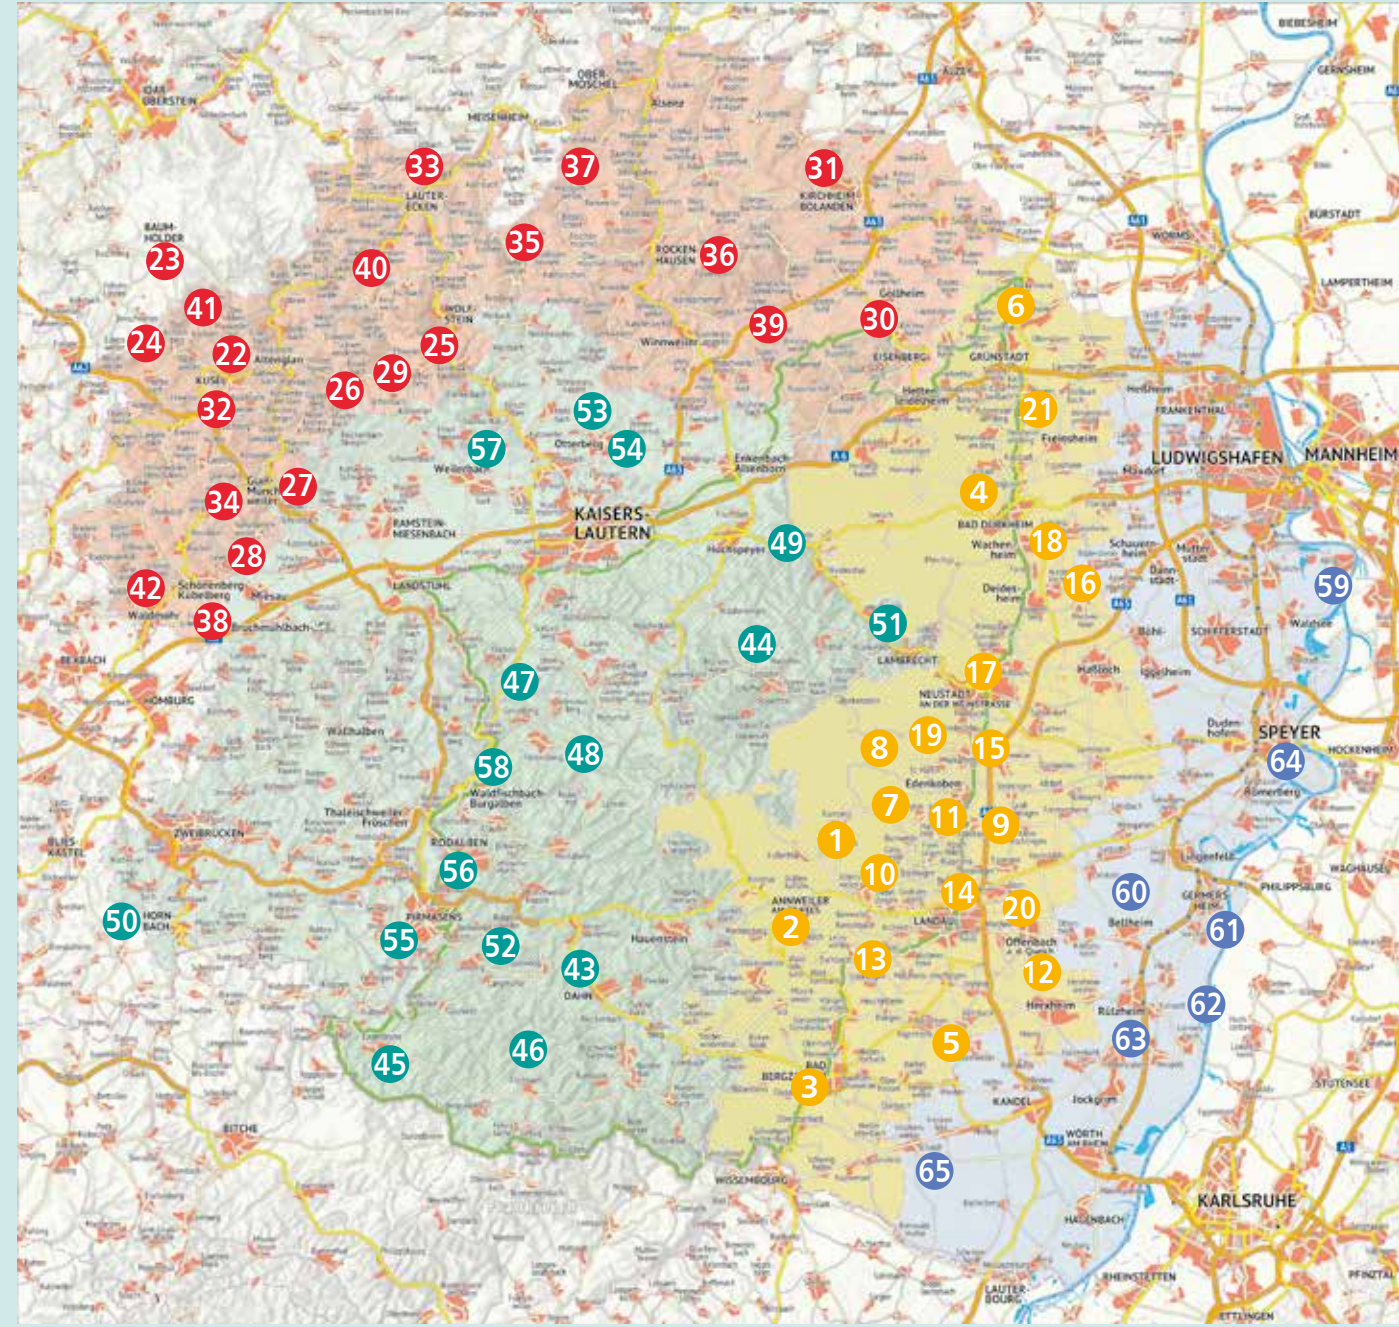

Die Pfalz.

Wohnmobil-Stellplätze

Zum Wohl. Die Pfalz.

Karte Nr.	Adresse des Wohnmobil-Stellplatzes/address of caravan site (Name des Platzes Straße PLZ/Ort Info-Telefon Internet)	Betriebszeiten/ Opening times	Anzahl der Stellplätze/ No. of sites available	Untergrund/ Site surface	rollstuhlgerecht/ Wheelchair accessible	Stromanschluss/ Electric hook-up	Wasserentnahmestel- le/ Water hook-up	Sanitäreinrichtungen/ Sanitary facilities	Entsorgungsmög- lichkeit/Disposal	Entfernung zur Ortsmitte (km)/ Distance from next town centre	W-Lan/Wi-Fi access	Hunde erlaubt/ Dogs wel- come
1	Weingut Hahn-Hof Loewensteinstr. 4 76857 Albersweiler 06345 1323 www.hahn-hof.de	ganzjährig/All-season	3	Schotterwiese, Pflaster/ Gravel lawn, paving stones		*	*	*		1	*	*
2	Stellplatz am Kurpark Bindersbacher Straße 76855 Annweiler am Trifels 06346 9659710 www.annweiler.de	ganzjährig/All-season	8	Asphalt/Asphalt	*			*	*	1,5		*
3	Stellplatz in den Schlossgärten Weinbergstraße 76887 Bad Bergzabern 06343 989660 www.bad-bergzabern.de	ganzjährig/All-season	8	Pflaster/Paving stones	*	*	nur Sommermonate/ During summer season	*	nur Sommermonate/ During summer season	0,1		*
4	Stellplatz In der Silz In der Silz 67098 Bad Dürkheim 06322 935 140 www.bad-duerkheim.com	ganzjährig/All-season	170	Wiese, Schotter/Lawn, gravel	*	*	*	*	*	0,5		*
5	Camping im Klingbachtal Klingener Straße 52 76831 Billigheim-Ingenheim 06349 6145 www.camping-klingbachtal.de	April-Oktober	8	Pflaster, Rasen/ Paving stones,turf	*	*	*	*	*	0,5	*	*
6	Haus der Dt. Weinstraße 67278 Bockenheim 06359 8001-820	ganzjährig/All-season		Asphalt, Schotter/Asphalt, gravel	*					0,2		*
7	Wein- und Sektgut Wind-Rabold Gaisbergstraße 9 76835 Burrweiler 06345 3692 www.wind-rabold.de	ganzjährig/All-season	3	Schotter/Gravel	*	*	*	*	*	0,3		*
8	Stellplatz Kirchbergplatz Kirchberg Parkplatz 67480 Edenkoben 06323 9897858 o. 3811	ganzjährig/All-season	40	Pflaster/Paving stones	*	*	*	*	*	2		*
9	Weingut Erlenrichshof Fitz-Schneider Klosterstr. 158 67480 Edenkoben 06323 5210 www.weingut-f-s.de	März - November	10	Schotter/Gravel	*	*	*	*	*	1,5		*
8	Weingut Garth Ludwigstr. 40/41 67483 Edesheim 06323 2703 www.garth.de	April - Oktober	3	Schotterwiese/Gravel lawn	*	*	*	*	*	0,4		*
10	Winzerhof am Teufelsberg Hainbachtalstraße 23 76835 Gleisweiler 06345 2118 www.winzerhof-am-teufelsberg.de	ganzjährig/All-season	5	Wiese, Schotter/Lawn, gravel		*	*	*	*	0,5		*
11	Stellplatz Hainfeld Haus der Gemeinde 76835 Hainfeld 06323 5785 www.hainfeld.de	ganzjährig/All-season	15	Schotter/Gravel						0		*
12	Stellplatz an der Festhalle Kolpingstraße 76863 Hexenheim 07276 501107 www.hexenheim.de	ganzjährig/All-season	8	Pflaster/Paving stones		*	*	*	*	0		*
13	Weingut Erlenwein-Wacholderhof Wacholderhof 2 76831 Ilbesheim 06345 919370 www.weingut-erlenwein.de	März - November	6	Wiese/Lawn	*	*	*	nur WC/only WC	*	1		*
14	Parkplatz Freizeitbad La Ola Horstring 2 76829 Landau 06341 139200 www.la-ola.de	ganzjährig/All-season	5	Schotter/Gravel	*	*	*	*	*	2		*
14	Weingut Lorentz Lindenbergr. 76 76829 Landau-Nußdorf 06341 63224 www.weingut-lorentz.de	ganzjährig/All-season	3	Wiese/Lawn	*	*	*	*	*	0,8		*
15	Stellplatz an der Kalmit-Sporthalle An der Steinmühle 67487 Maikammer 06321 952768 www.maikammer-erlebnisland.de	ganzjährig/All-season	3	Asphalt/Asphalt	*	*	*	*	*	0,5		*
15	Stellplatz Ortsausgang Maikammer-Alsterweiler Kalmit Höhenstraße 67487 Maikammer 06321 952768 www.maikammer-erlebnisland.de	ganzjährig/All-season	3	Asphalt/Asphalt	*	*	*	*	*	0,7		*
16	Stellplatz Gemeinde Meckenheim Rödersheimer Straße 67149 Meckenheim 06326 219 www.meckenheim-pfalz.de	ganzjährig/All-season	6	Schotter/Gravel		*	*	*	*	1		*
17	Stellplatz Neustadt Martin-Luther-Straße 67433 Neustadt an der Weinstraße 06321 926892	ganzjährig/All-season	40	Asphalt, Schotter/Asphalt, gravel		*	*	*	*	1		*
17	Stellplatz Neustadt-Duttweiler Am Rand der Weinberge 67435 Neustadt-Duttweiler 06327 5709	ganzjährig/All-season	20	Schotter/Gravel		*	*	*	*			*
17	Weingut Müller-Kern Anergasse 38 67434 Neustadt-Hambach 06321 80251 www.weintours.de	ganzjährig/All-season	3	Wiese, Pflaster/Lawn, paving stones		*	*	*	*	0,8		*
17	Wein- und Sektgut Rebenhof Anergasse 93 67434 Neustadt-Hambach 06321 30993 www.rebenhof-pfalz.de	ganzjährig/All-season	5	Rasengitter, Wiese/Turf grid, lawn		*	*	*	*	1,5		*
17	Stellplatz Neustadt-Hambach Parkplatz Dammstraße-Ost 67434 Neustadt-Hambach 06321 926892	ganzjährig/All-season	20	Wiese/Lawn		*	*	*	*			*
17	Weingut Kreiselmaier Goethestraße 77 67435 Neustadt-Lachen 06327 2155 www.weingut-kreiselmaier.de	März - November	3	Wiese/Lawn	*	*	*	*	*	1		*
17	Weinland Meckenheim An der Eselhaut 76 67435 Neustadt-Mußbach 06321 95978200 www.weinland-meckenheim.de	ganzjährig/All-season	13	Schotter/Gravel	*	*	*	*	NW/2, Mußbach: 0,3			*
17	Weingut Schäfer Schießmauer 56 67435 Neustadt-Mußbach 06321 6447 www.weingutschaefer.com	März - Oktober	5	Wiese/Lawn	*	*	*	*	*	0,9	*	*
18	Stellplatz Gemeinde Niederkirchen An der Sportanlage 1 67150 Niederkirchen 06326 96770 www.deidesheim.de	ganzjährig/All-season	6	Schotter/Gravel	*	*	*	*	*	1		*
19	Stellplatz Edenkobener Straße 67487 St. Martin 06323 5300 www.maikammer-erlebnisland.de	ganzjährig/All-season	14	Asphalt/Asphalt	*	*	*	*	*	0,5		*
19	Stellplatz Keltanweg 67487 St. Martin 06323 5300 www.maikammer-erlebnisland.de	ganzjährig/All-season	20	Schotter/Gravel	*	*	*	*	*	0,2		*
20	Stellplatz hinter der Turn- und Festhalle Konrad-Lerch-Ring 6 76877 Offenbach 06348 986180	ganzjährig/All-season	2	Pflaster/Paving stones	*	*	*	*	*	0,5		*
21	Stellplatz Weisenheim am Sand Riedweg 67256 Weisenheim am Sand	ganzjährig/All-season	8	Schotter/Gravel		*	*	*	*	1		*
22	Ausleihstation Draisine Austraße 66885 Altenglan 06381 424270 www.pfaelzbergland.de	ganzjährig/All-season	4	Schotter/Gravel	*	*	*	*	*	0,1		*
23	Am Weiher 55774 Baumholder 0171/9310467 o. 06783 3639 www.pfaelzbergland.de	April-Oktober	4	Asphalt/Asphalt	*	*	a.A./On request	in der Badesaison/During the bathing season	*	0,5		*
24	Am Sportplatz 55777 Eckersweiler 0170 2048667 www.pfaelzbergland.de	ganzjährig/All-season	4	Wiese/Lawn	*	*	a.A./On request	a.A./On request	*	4		*
25	Kneippretanlage Hauptstraße 67754 Eßweiler 06304 4044 www.essweiler.de	ganzjährig/All-season	3	Pflaster/Paving stones	*	*	*	*	*	0,2		*
26	Wildpark Potzberg Auf dem Potzberg 66887 Föckelberg 06381 424270 www.pfaelzbergland.de	ganzjährig/All-season	4	Schotter/Gravel	*	*	a.A./On request	a.A./On request	*	1,5		*
27	Glan-Münchweiler Bahnhofstraße 66907 Glan-Münchweiler 06383 92170 www.ohmbachsee-glantal.de	ganzjährig/All-season	3	Pflaster/Paving stones	*	*	*	*	*	0,2		*
28	Seestube am Ohmbachsee Bahnhofstr. 17 b 66903 Gries 0151 16545456 www.seestube-ohmbachsee.de	ganzjährig/All-season	15	Schotterrasen/Gravel lawn	*	*	*	*	*	0,3	*	*
29	Am Sportplatz Austraße 66887 Jettenbach 06385/ 1299 o. 0170 3560555 www.pfaelzbergland.de	ganzjährig/All-season	6	Asphalt/Asphalt	*	*	a.A./On request	a.A./On request	a.A./On request	0,3		*
30	Stellplatz Kerzenheim Jahnstraße/ Marktplatz 67304 Kerzenheim 06351/41010	ganzjährig/All-season	2	Schotter/Gravel	*	*	*	*	*			*
31	Stellplatz Kirchheimbolanden Parkplatz Herrengarten 67292 Kirchheimbolanden 06352 4004409	ganzjährig/All-season	7	Rasengitter/Turf grid	*	*	*	*	*	0,2		*
32	An den Tuchfabriken Trierer Straße 66869 Kusel 06381 9180 o. 06381 42070 www.pfaelzbergland.de	April-Oktober	3	Asphalt/Asphalt	*	*	*	*	*	0,3		*
33	Villa Toskana Friedhofweg 3a 67742 Lauterecken 06382 92170 www.schellerhaus.de	ganzjährig/All-season	30	Schotter/Gravel	*	*	*	*	*	0,2		*
34	Multifunktionsplatz am Sportplatz Am Sportplatz 66909 Nanzdietschweiler 06383 5332 o. 0162 1794140 www.ohmbachsee-glantal.de	ganzjährig/All-season	2	Pflaster/Paving stones	*	*	*	*	*	0,1		*
35	Wasserburg Schlossstraße 67753 Reipoltskirchen 06381 424270 www.pfaelzbergland.de	ganzjährig/All-season	4	Wiese, Rasengitter/Lawn, turf grid	*	*	*	*	*	-		*
36	Stellplatz Rockenhausen Obermühle 67806 Rockenhausen 06361 452252 www.rockenhausen.de	ganzjährig/All-season	5	Schotter/Gravel	*	*	*	*	*	0,5		*
37	Stellplatz Schiersfeld Freizeitgelände Bismarckstraße 67823 Schiersfeld 06362 3377 o. 303-25	ganzjährig/All-season	8	Schotter,Wiese/Gravel, lawn	*	*	*	*	*	0,3	*	*
38	Campingpark Ohmbachsee Campingpark Ohmbachsee 1 66901 Schönenberg-Kübelberg 06373 4001 www.campingpark-ohmbachsee.de	ganzjährig/All-season	50	befestigt/hard surface	*	*	*	*	*	1	*	*
39	Campingplatz Pfirmmtal Pfirmmerhof 3 67729 Sippersfeld 06357 975380 www.campingplatz-pfirmmtal.de	ganzjährig/All-season	20	Wiese, Schotter/Lawn, gravel	*	*	*	*	*	2		*
40	An der Ölmühle An der Lenschbach 66887 St. Julian 06387 8430 www.pfaelzbergland.de	ganzjährig/All-season	10	Wiese/Lawn	*	*	*	*	*	0,2		*
41	Burg Lichtenberg Burgweg 66871 Thallichtenberg 06381 424270 www.pfaelzbergland.de	ganzjährig/All-season	4	Asphalt/Asphalt	*	*	*	a.A./On request	*	1,5		*
42	Am Freibad Badstraße 66914 Waldmohr 06373 5030 www.waldmohr.de	April-Oktober	2	Pflaster/Paving stones	*	*	*	in der Badesaison/ During the bathing season	*	0,4		*